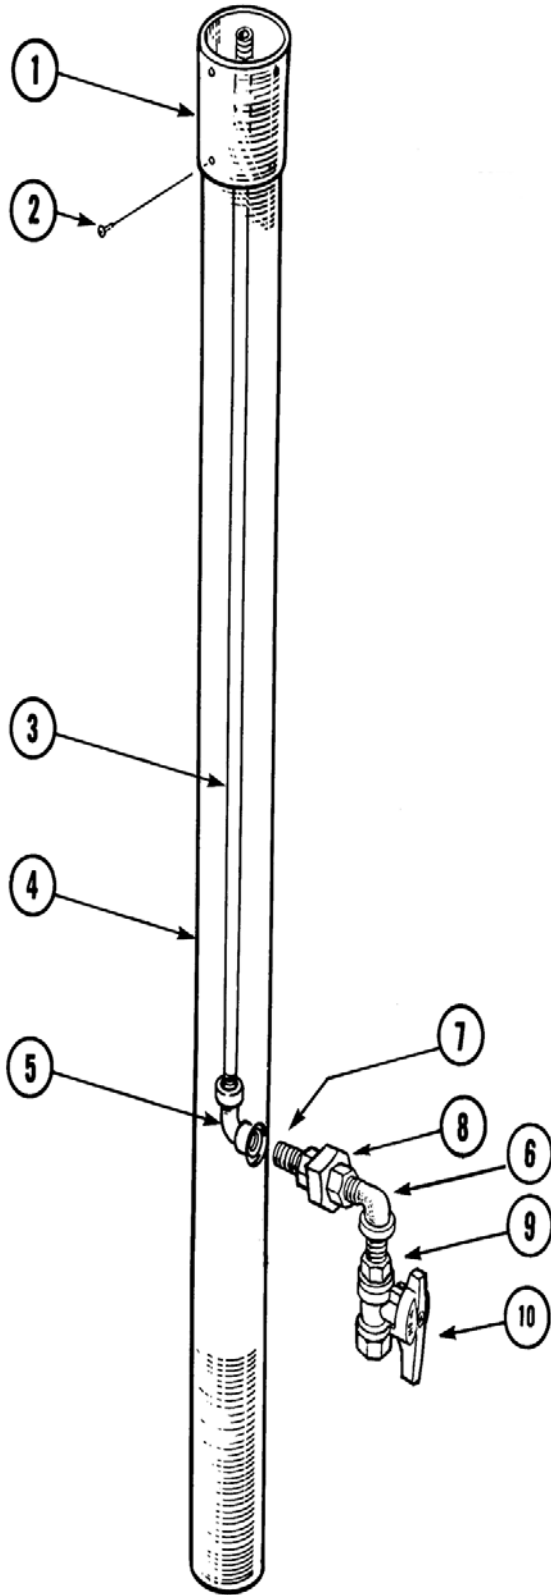

MODEL PSA265 PARTS LIST

#	PART #	DESCRIPTION	LIST
1	27024 NG	SLIP COLLAR A265 BLACK	20.00
	30257 S	SLIP COLLAR A265 S/S	26.95
2	70026	SCREW #8 X 3/8 SWHSMS	.12
3	80008	PIPE 1/2 X 62 1/4 BLK	21.00
4	30266	POST ONLY 84" BLACK	74.00
	30266 S	POST ONLY 84" S/S	248.06
5	80023	ELBOW 1/2 BLACK	2.75
6	80078	ELBOW 1/2 STREET BLK	2.95
7	80054	NIPPLE 1/2 X 1 1/2 BLK	1.40
8	80024 2	UNION 1/2 BLK	9.75
9	80003	NIPPLE 1/2 X CLOSE	.95
10	90063	1/2" SHUT OFF VALVE	9.45